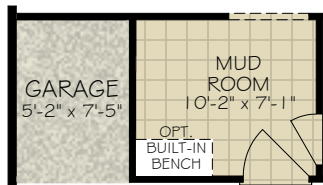

OPTIONAL COVERED PORCH
(DELETES LANDSCAPE BED CUT OUTS)

OPTIONAL BEDROOM 3 I/O DEN

OPT. BONUS ROOM WET BAR

OPTIONAL WALK-IN SHOWER

OPTIONAL MUDROOM DOG WASH

OPTIONAL MUDROOM HALF BATH

OPTIONAL MUDROOM EXTENDED GARAGE