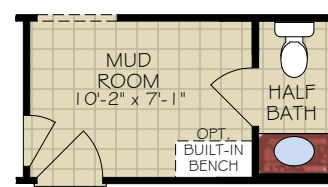

OPTIONAL COVERED PORCH
(DELETES LANDSCAPE BED CUT OUTS)

OPTIONAL BEDROOM 3 ILO DEN

OPT. BONUS ROOM WET BAR

OPTIONAL WALK-IN SHOWER

OPTIONAL MUDROOM DOG WASH

OPTIONAL MUDROOM HALF BATH

OPTIONAL MUDROOM EXTENDED GARAGE