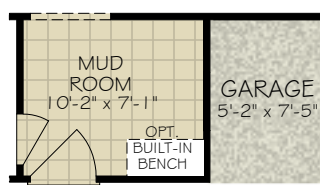

OPTIONAL COVERED PORCH
(DELETES LANDSCAPE BED CUT OUTS)

OPTIONAL BEDROOM 3 ILO DEN

OPT. BONUS ROOM WET BAR

OPTIONAL WALK-IN SHOWER

OPTIONAL MUDROOM DOG WASH

OPTIONAL MUDROOM HALF BATH

OPTIONAL MUDROOM EXTENDED GARAGE